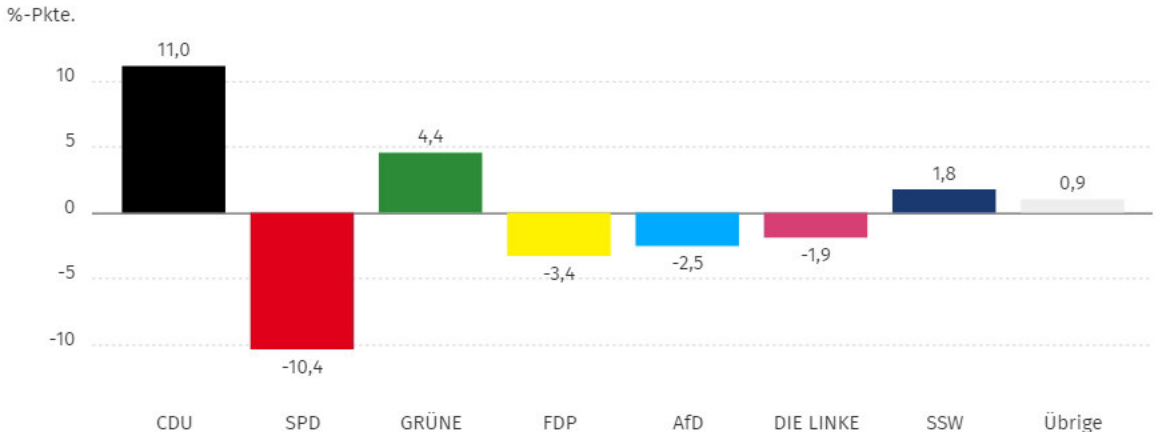

Anteil der Zweitstimmen

Landtagswahl 2022 Schleswig-Holstein, Amt Sandesneben-Nusse
Vorläufiges Ergebnis

© Kreis Herzogtum Lauenburg

Gewinn und Verlust Zweitstimmen

Landtagswahl 2022 Schleswig-Holstein, Amt Sandesneben-Nusse
Vorläufiges Ergebnis

■ Aktuelle Wahl