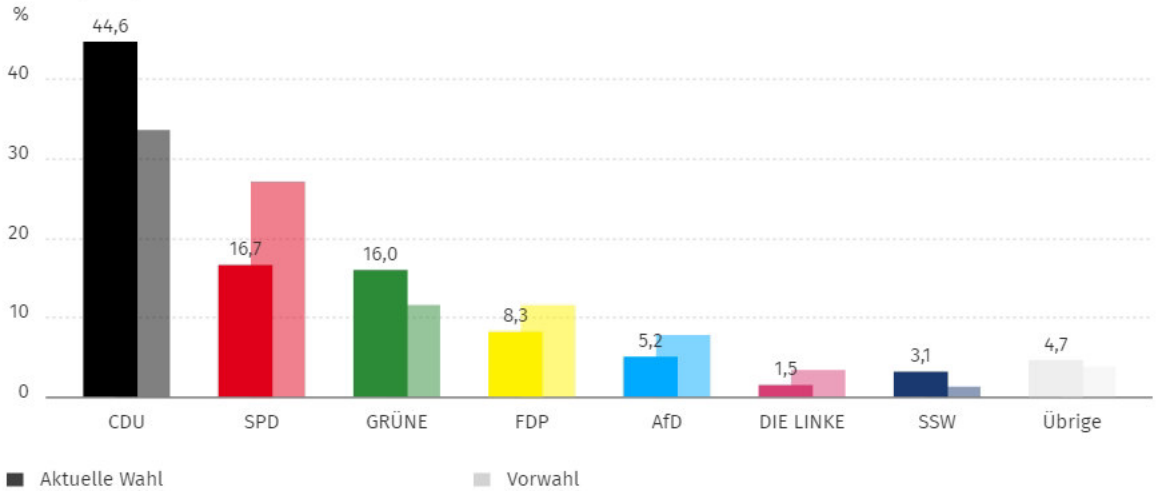

Anteil der Zweitstimmen

Landtagswahl 2022 Schleswig-Holstein, Amt Sandesneben-Nusse
Vorläufiges Ergebnis

© Kreis Herzogtum Lauenburg

Gewinn und Verlust Zweitstimmen

Landtagswahl 2022 Schleswig-Holstein, Amt Sandesneben-Nusse
Vorläufiges Ergebnis

■ Aktuelle Wahl